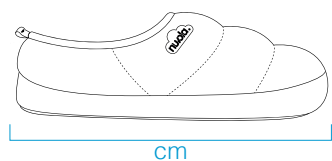

• walking on clouds •

SIZE CHART

	EUROPE SIZE	OUTSOLE LENGTH
KIDS	26/27	18,7 cm
	28/29	19,8 cm
	30/31	21,5 cm
	32/33	23 cm
WOMAN	34/35	24,4 cm
	36/37	25,6 cm
	38/39	27 cm
	40/41	27,9 cm
	42/43	28,6 cm
MAN	40/41	27,9 cm
	42/43	28,6 cm
	44/45	30,6 cm
	46/47	31,5 cm