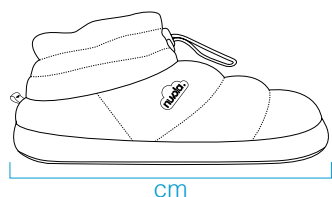

• walking on clouds •

SIZE CHART

	EUROPE SIZE	OUTSOLE LENGTH
KIDS	26/27	18,7 cm
	28/29	19,8 cm
	30/31	21,5 cm
	32/33	23 cm
WOMAN	34/35	24,4 cm
	36/37	25,6 cm
	38/39	27 cm
	40/41	27,9 cm
	42/43	28,6 cm
MAN	40/41	27,9 cm
	42/43	28,6 cm
	44/45	30,6 cm
	46/47	31,5 cm